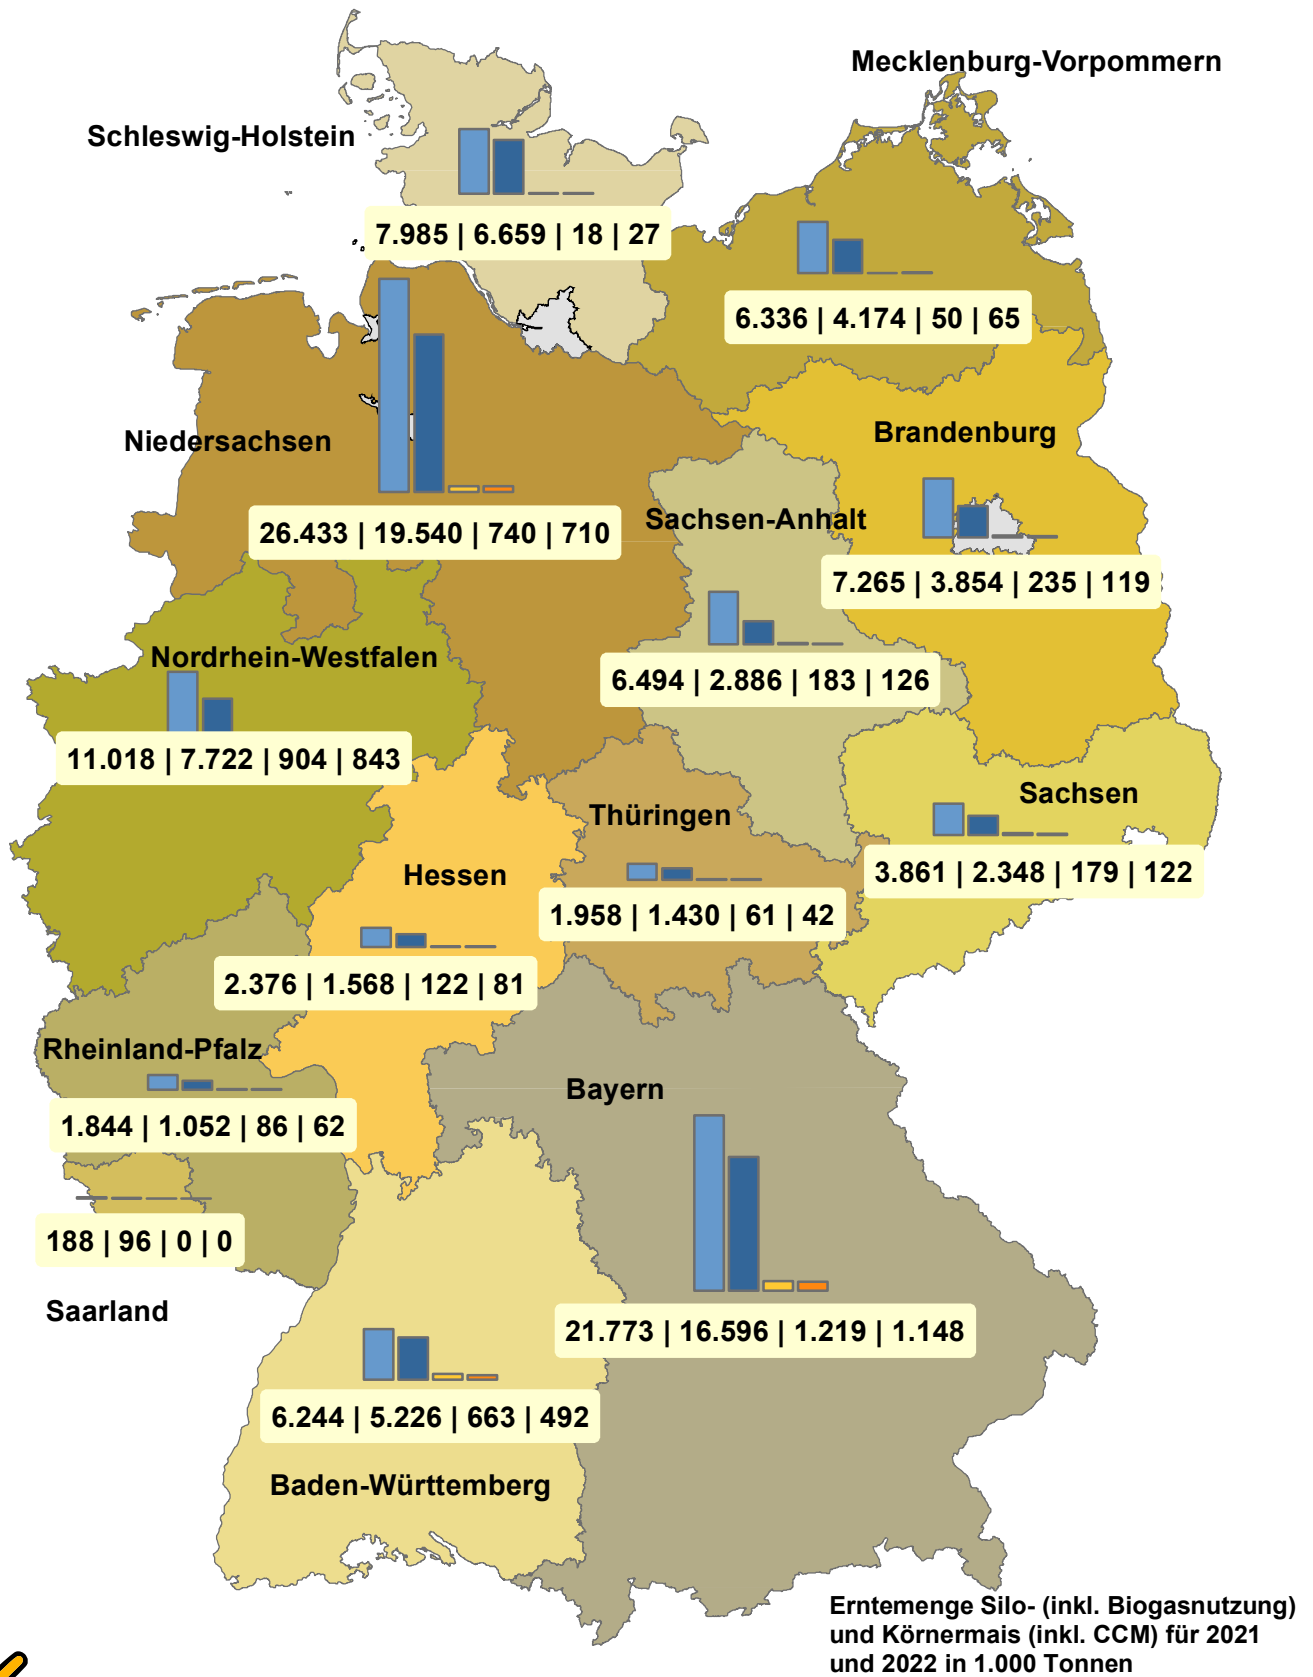

Erntemenge Silomais (inkl. Biogasnutzung) und Körnermais (inkl. CCM) in Deutschland

Copyright
Deutsches Maiskomitee e.V. (DMK)
Brühler Straße 9
53119 Bonn

<http://www.maiskomitee.de>
Quelle: DMK, Statistisches Bundesamt (Erhebung 2022)
© GeoBasis-DE / BKG 2018

Erntemenge Silo- (inkl. Biogasnutzung) und Körnermais (inkl. CCM) für 2021 und 2022 in 1.000 Tonnen

Silomais 2021
Silomais 2022
Körnermais 2021
Körnermais 2022